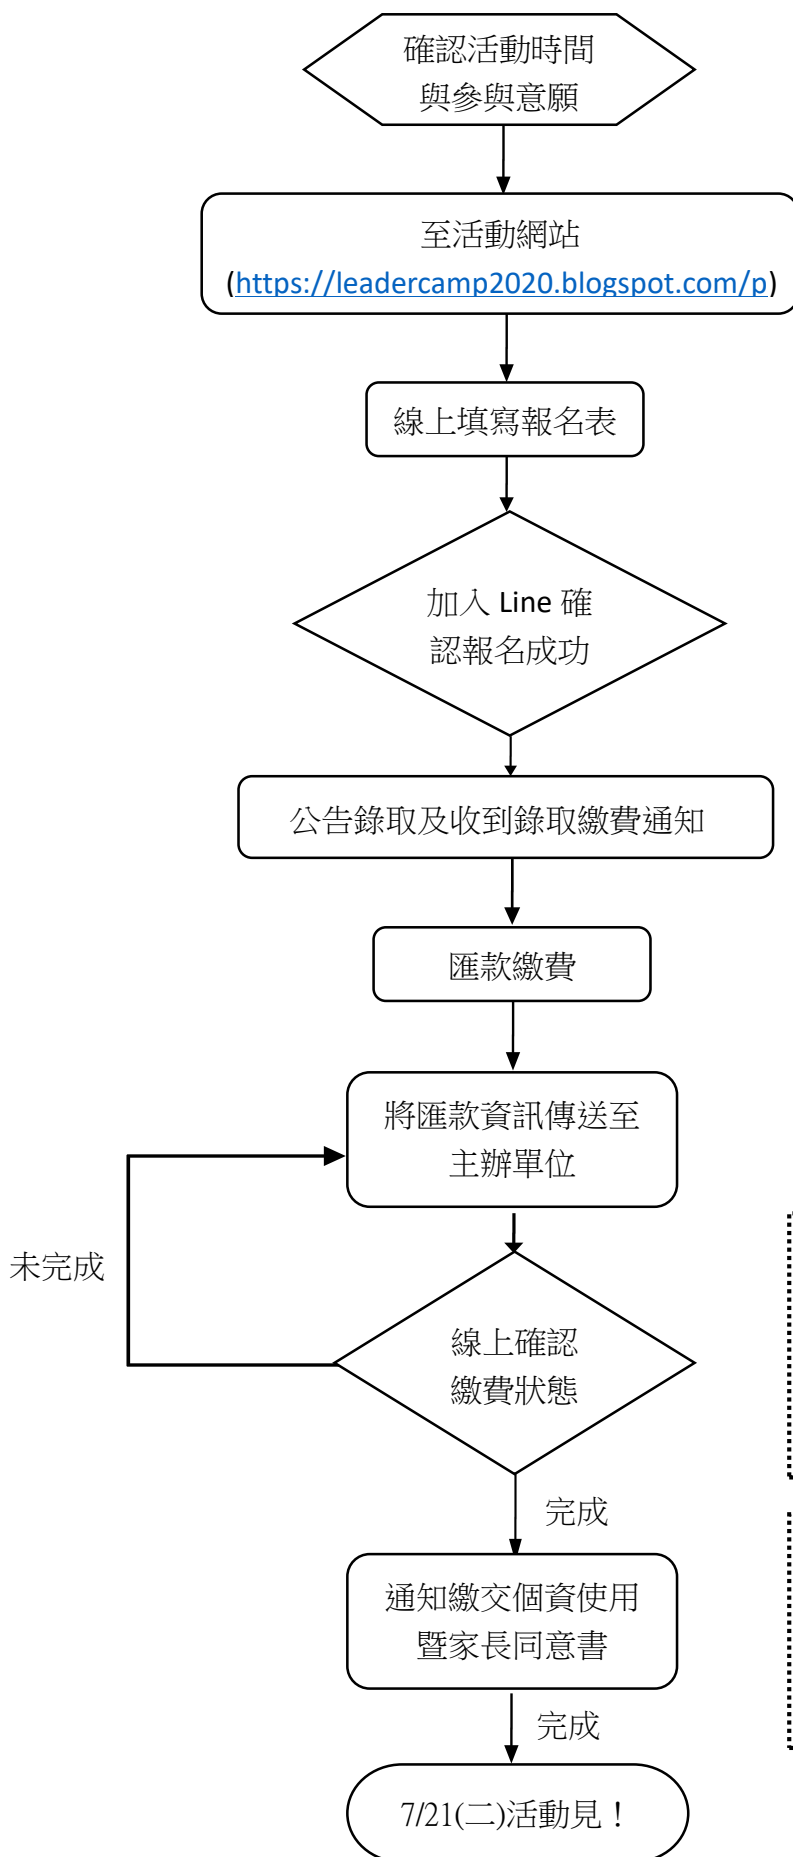

伍、報名流程說明

匯款資訊

戶名：中華大學管理學院系學會聯合會
陳沛緹
銀行：中華郵政（代號：700）
帳號：0061416-0093998

寄件資訊

收件人：中華大學管理學院院辦(2020 商管領袖營)
地址：300 新竹市五福路二段 707 號