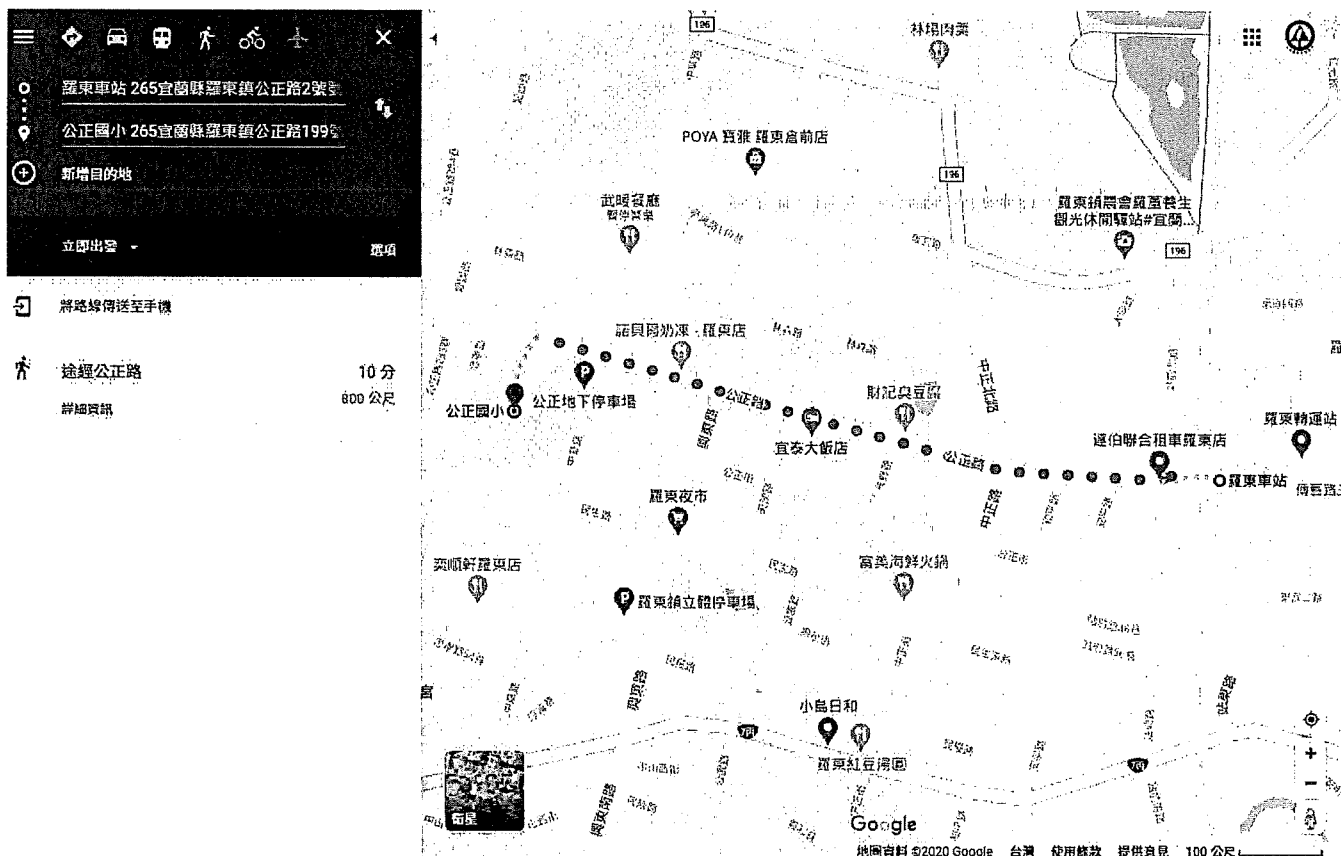

研習日期：109年12月22日(二)

研習地點：臺北市非政府組織 NGO 會館

地址：100台北市中正區青島東路8號

交通方式：

搭乘臺北捷運藍線至捷運善導寺站，由該站2號出口出站後回頭沿林森南路直行，至林森南與青島東路過馬路後右轉約60公尺即可到達。

地點及交通圖示：

由善導寺捷運站步行至臺北 NGO 會館路線圖

研習日期：109年12月23日(三)

研習地點：宜蘭縣羅東鎮公正國民小學視聽中心

地址：宜蘭縣羅東鎮公正路199號

交通方式：

搭乘台鐵至羅東車站下車，由前站出站沿站前圓環順公正路左側直行約10分鐘，左側即為宜蘭羅東公正國小。(學校無提供汽車停車位)

地點及交通圖示：

羅東火車站至公正國小路線圖