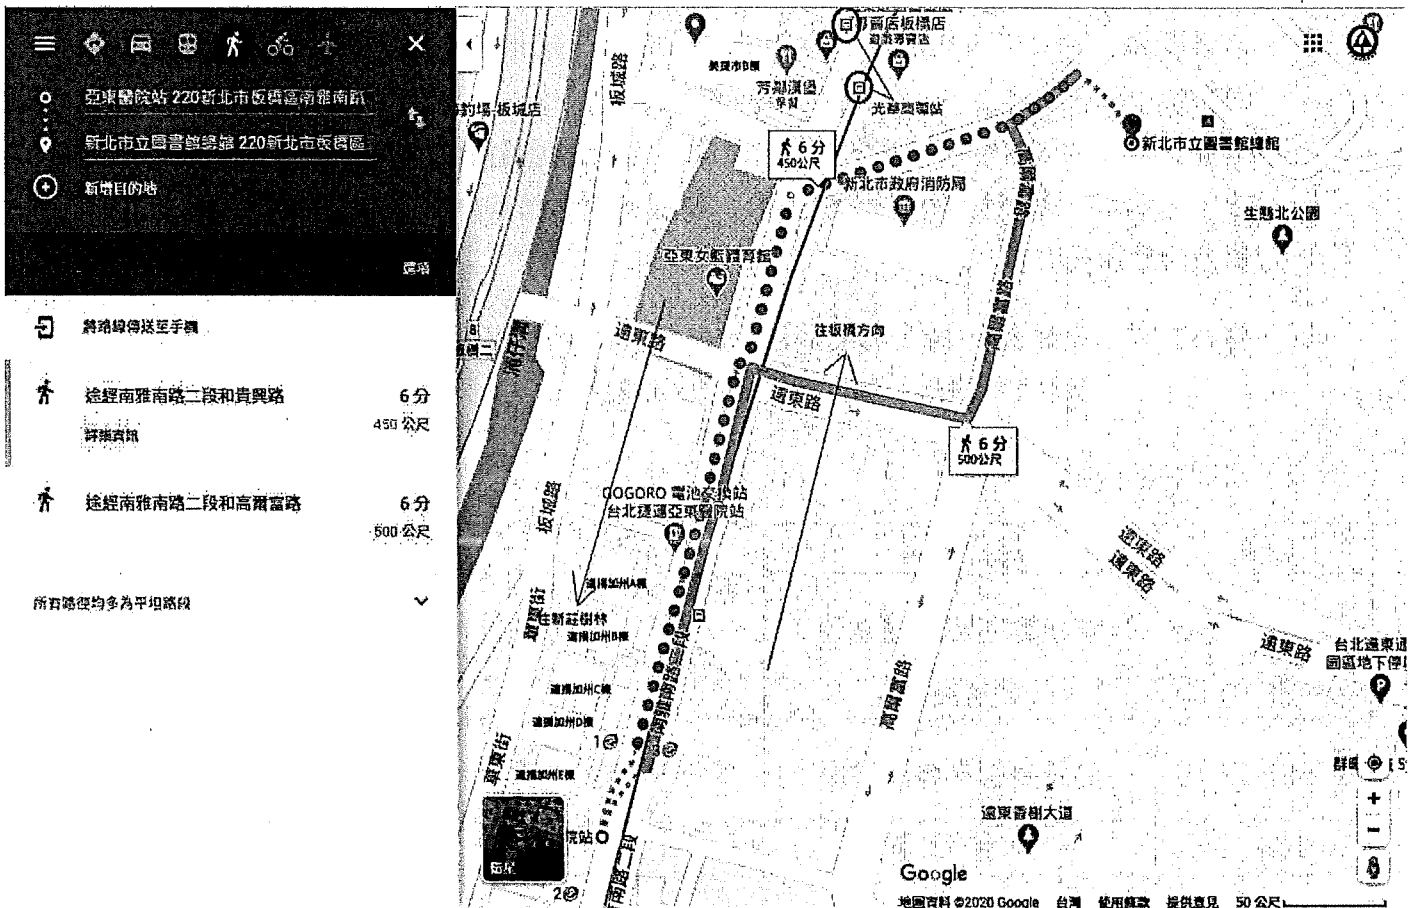

六、參加研習者請自備口罩、環保杯、餐具

109年學校綠能環境教育研習場地交通資訊說明

研習日期：109年12月15日(二)

研習地點：新北市圖書館總館9樓會議室

地址：新北市板橋區貴興路139號

交通方式：

1. 捷運：搭乘台北捷運藍線至捷運亞東醫院站，由該站3號出口出站，右轉直行約6分鐘，越過遠東路後直行，見右側貴興路上新北市政府消防局旁，繼續往前即為新北圖書館總館所在。
2. 公車：可搭乘藍37、824、99、805、F501、藍38、藍37、843、848、51等各路公車至光華商職站下車，下車後見站牌周邊新北市政府消防局，消防局旁即為該館所在位置。

地點及交通圖示：

由亞東醫院捷運站，或公車光華商職站步行至新北市圖書館總館路線圖

研習日期：109年12月16日(三)

研習地點：桃園市桃園高級中學研習教室

地址：桃園市桃園區成功路三段38號

交通方式：

搭乘台鐵至桃園火車站下車由前站出站，沿站前圓環左側步行，途中沿中正路左側步行約4分鐘，至中正路與中華路交叉口即向左轉，直行約10公尺至統領百貨公車站牌。於統領百貨站牌搭乘105、105A、105B、1B 延駛榮民醫院等路線，約10~15分鐘至桃園高中站下車即可。(桃園高中無提供汽車停車位)