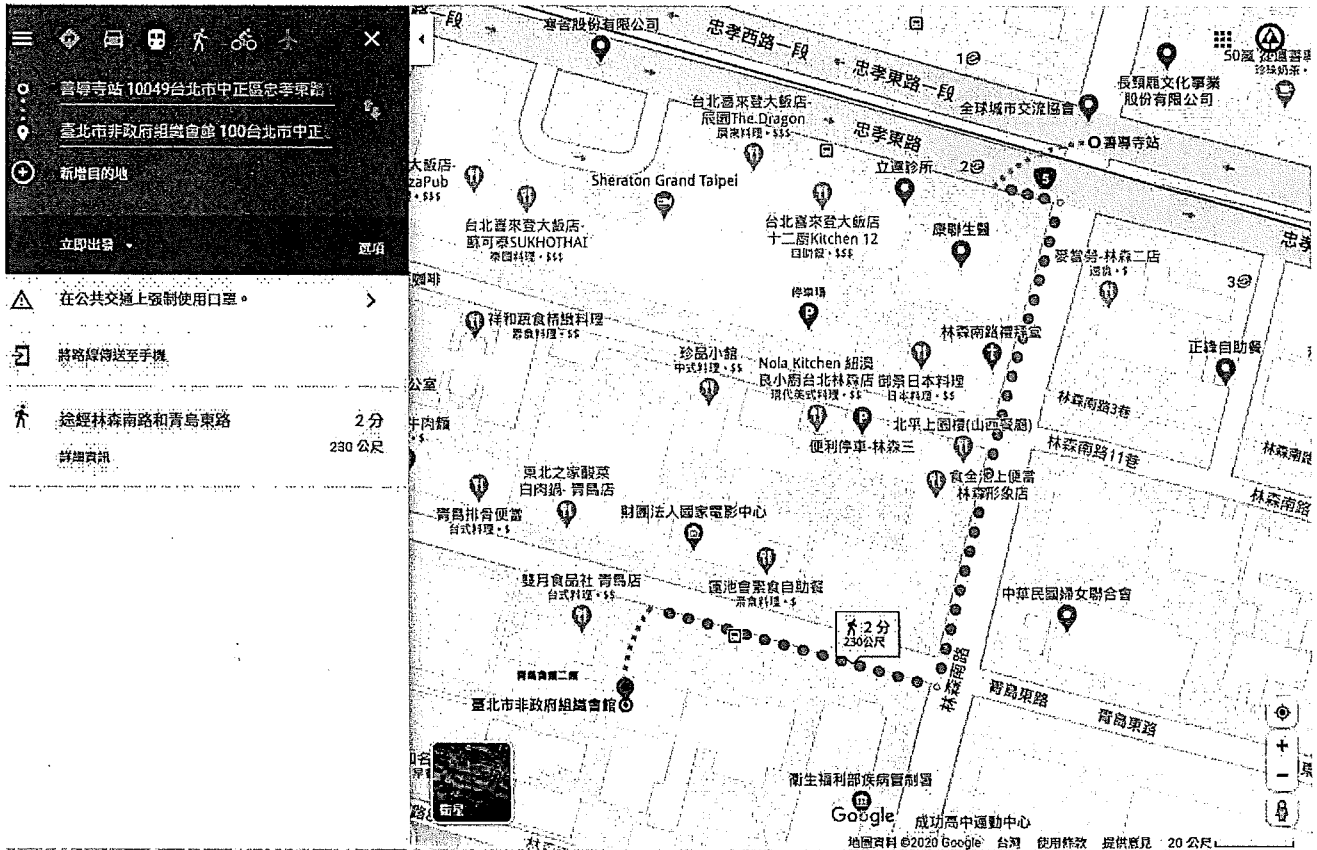

立即出發

將路線傳送至手機

下午1:33-下午1:51 18分
 17/1A
 下午1:36 從復興北站(復興中正路口)出發
 \$18.00 每11分 每7分鐘
 詳細資訊

下午1:46-下午2:10 24分
 105

時間表查詢功能

探索桃園市立桃園高級中等學校

快餐
飯店
外帶
超市
全文

搭乘公車至桃園高中站下車

研習日期：109年12月22日(二)

研習地點：臺北市非政府組織 NGO 會館

地址：100台北市中正區青島東路8號

交通方式：

搭乘臺北捷運藍線至捷運善導寺站，由該站2號出口出站後回頭沿林森南路直行，至林森南與青島東路過馬路後右轉約60公尺即可到達。

地點及交通圖示：

由善導寺捷運站步行至臺北 NGO 會館路線圖

研習日期：109年12月23日(三)

研習地點：宜蘭縣羅東鎮公正國民小學視聽中心

地址：宜蘭縣羅東鎮公正路199號

交通方式：

搭乘台鐵至羅東車站下車，由前站出站沿站前圓環順公正路左側直行約10分鐘，左側即為宜蘭羅東公正國小。(學校無提供汽車停車位)

地點及交通圖示：

羅東火車站至公正國小路線圖