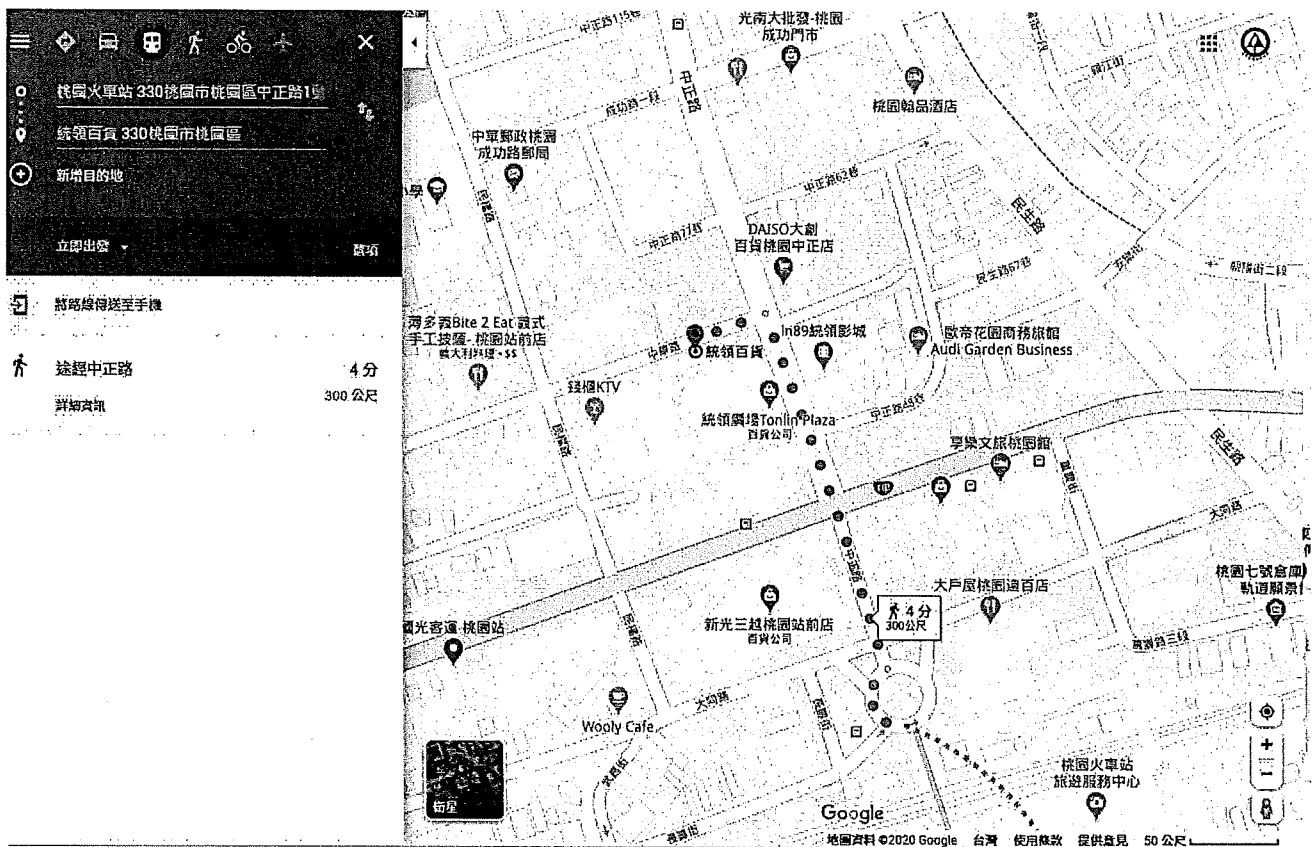

六、參加研習者請自備口罩、環保杯、餐具

109年學校綠能環境教育研習場地交通資訊說明

研習日期：109年12月15日(二)

研習地點：新北市圖書館總館9樓會議室

地址：新北市板橋區貴興路139號

交通方式：

1. 捷運：搭乘台北捷運藍線至捷運亞東醫院站，由該站3號出口出站，右轉直行約6分鐘，越過遠東路後直行，見右側貴興路上新北市政府消防局旁，繼續往前即為新北圖書館總館所在。
2. 公車：可搭乘藍37、824、99、805、F501、藍38、藍37、843、848、51等各路公車至光華商職站下車，下車後見站牌周邊新北市政府消防局，消防局旁即為該館所在位置。

地點及交通圖示：

由亞東醫院捷運站，或公車光華商職站步行至新北市圖書館總館路線圖

研習日期：109年12月16日(三)

研習地點：桃園市桃園高級中學研習教室

地址：桃園市桃園區成功路三段38號

交通方式：

搭乘台鐵至桃園火車站下車由前站出站，沿站前圓環左側步行，途中沿中正路左側步行約4分鐘，至中正路與中華路交叉口即向左轉，直行約10公尺至統領百貨公車站牌。於統領百貨站牌搭乘105、105A、105B、1B 延駛榮民醫院等路線，約10~15分鐘至桃園高中站下車即可。(桃園高中無提供汽車停車位)

地點及交通圖示：

自桃園火車站步行至統領百貨

桃園市桃園高中

用圖路線 儲存 附近 傳送到你的手機 分享

330桃園市桃園區

X8R6+GV 桃園區 桃園市

新增標籤

提出修改建議