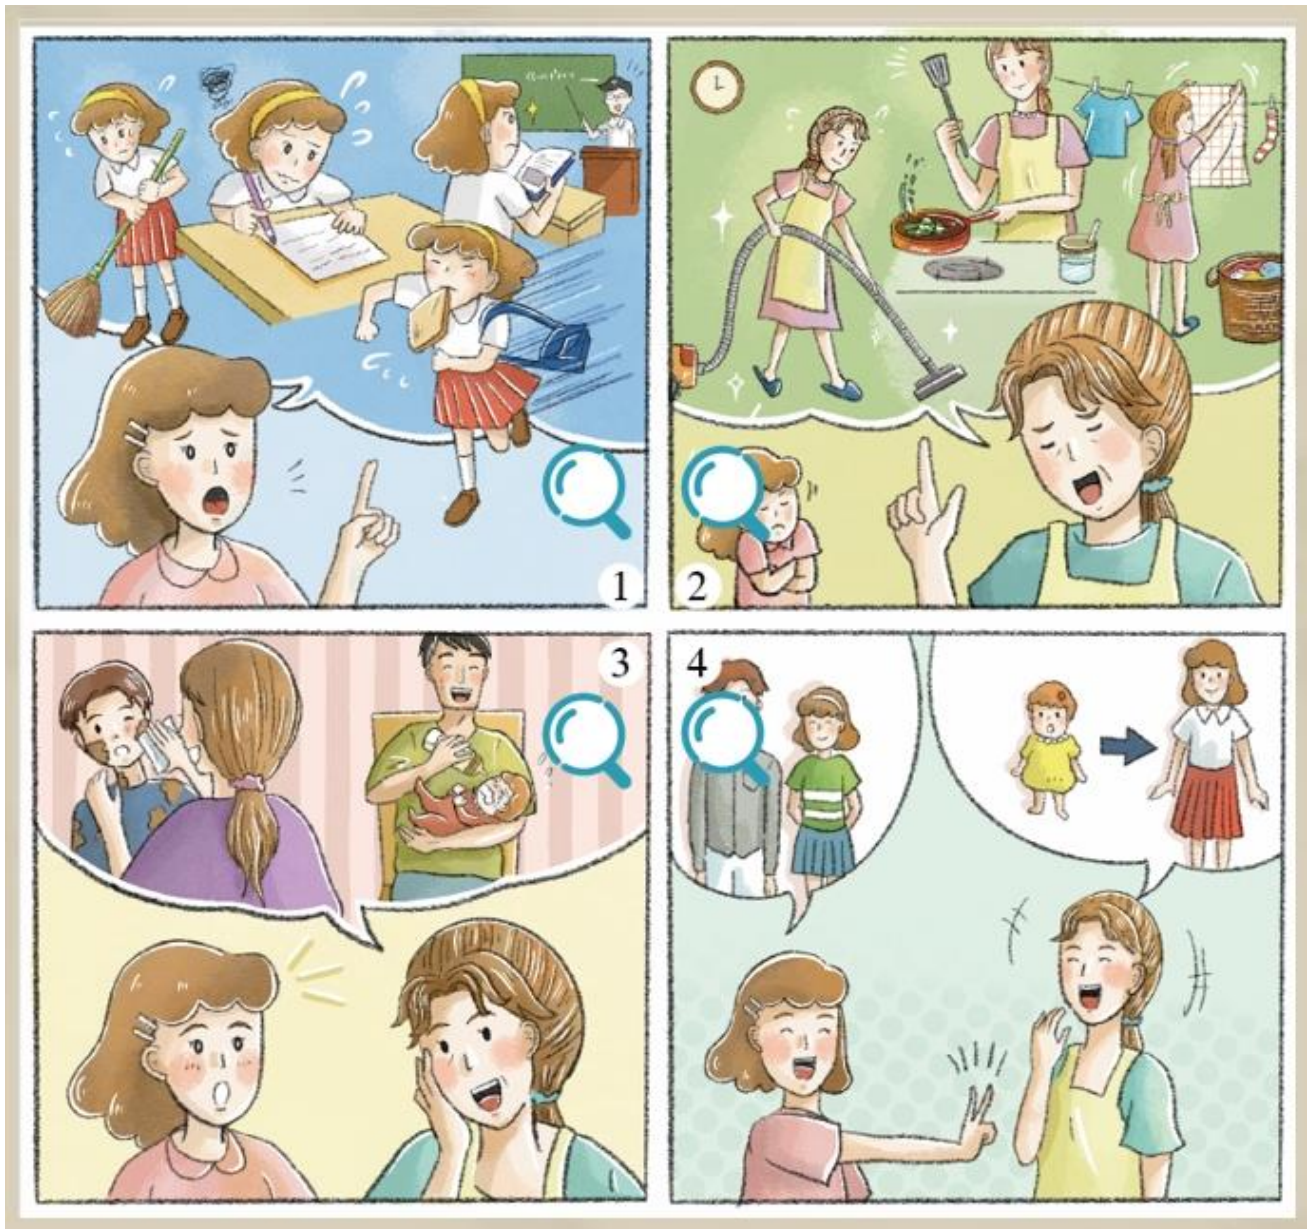

## 閩南語第 1 題

請將下面四格圖依照順序進行完整描述，務必在 2 分半~3 分鐘內完成。